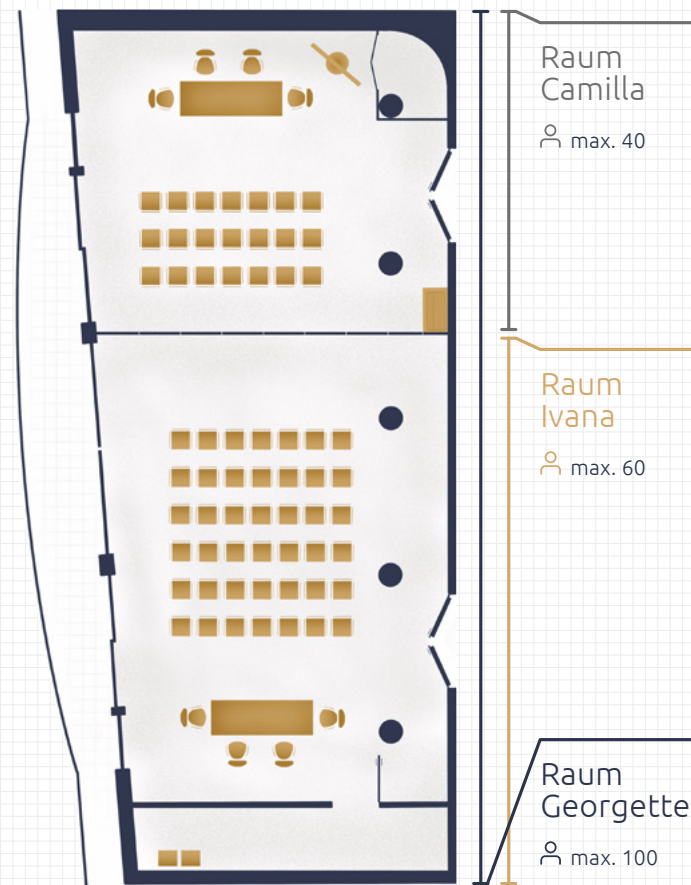

T-FORM

COCKTAIL

RÄUME & SERVICES

	Camilla	Ivana	Georgette
	9,75 m	8,20 m	7,90 m
	7,60 m	11,80 m	19,45 m
	2,60 m	2,60 m	2,60 m
	max. 40	max. 60	max. 100
	13 Personen	25 Personen	48 Personen
	14 Personen	28 Personen	46 Personen
	30 Personen	55 Personen	100 Personen
	10 Personen	24 Personen	44 Personen
	40 Personen	60 Personen	100 Personen